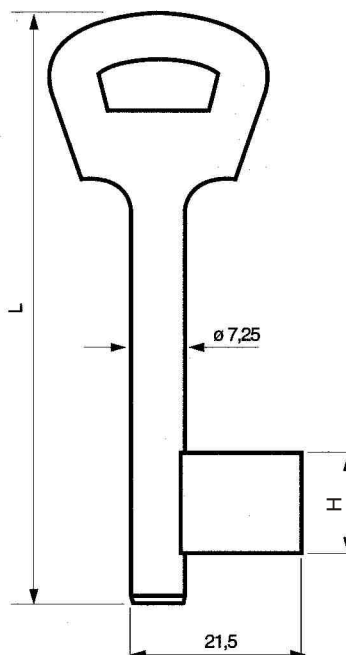

Chubbschlüssel Art.Nr. 61-... (KIMA)

Chubbschlüssel Art.Nr. 71/0 (BKS) als 71/75mm oder 71/100mm

Achtung ! Bei fehlender Längenangabe wird automatisch der Artikel in 75mm Halmlänge geliefert !

Art.	L mm	H mm
71/75	75	15
71/100	100	10 u. 12