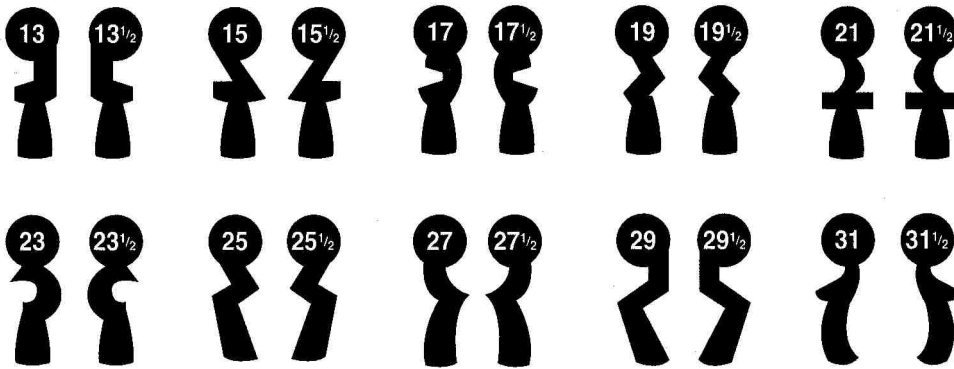

Chubbschlüssel Art.Nr. 71-... (BKS)

- gängige Schweifungen -