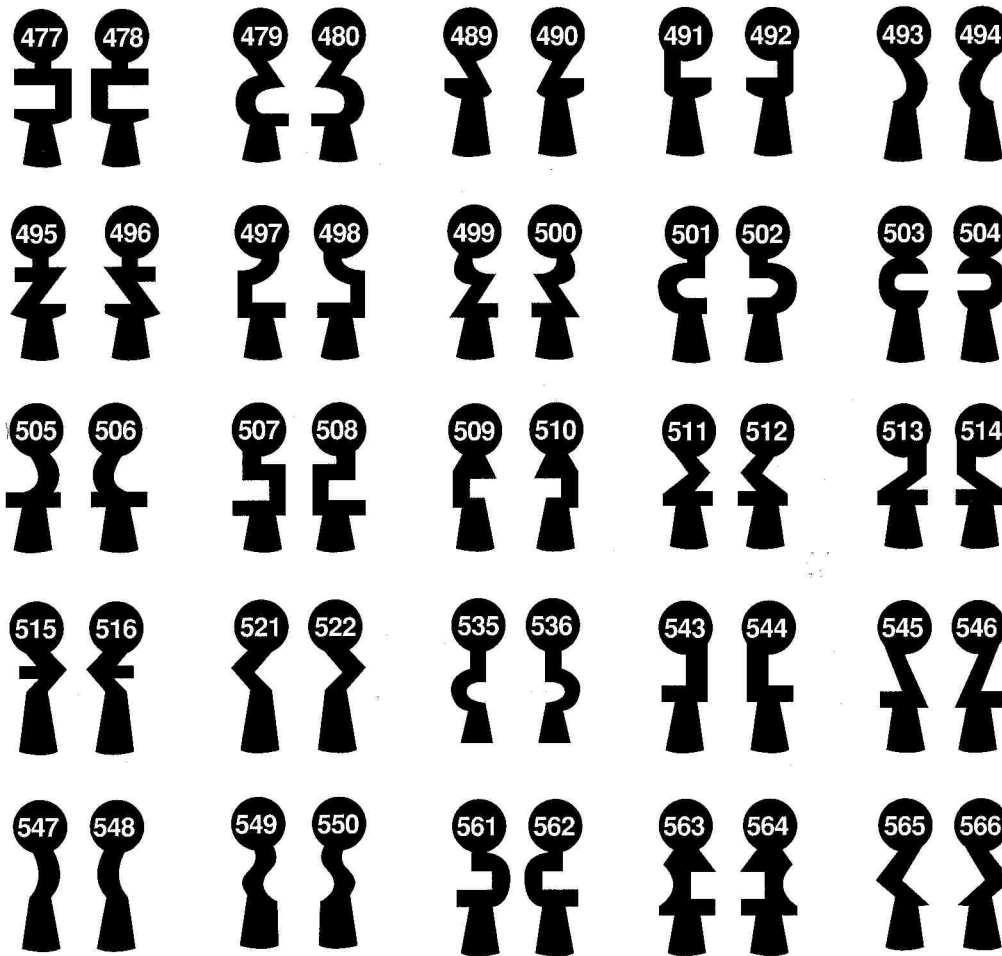

Chubbschlüssel Art.Nr. 61-... (KIMA)

Chubbschlüssel Art.Nr. 71/0 (BKS) als 71/75mm oder 71/100mm

Achtung ! Bei fehlender Längenangabe wird automatisch der Artikel in 75mm Halmlänge geliefert !

Art.	L mm	H mm
71/75	75	15
71/100	100	10 u. 12