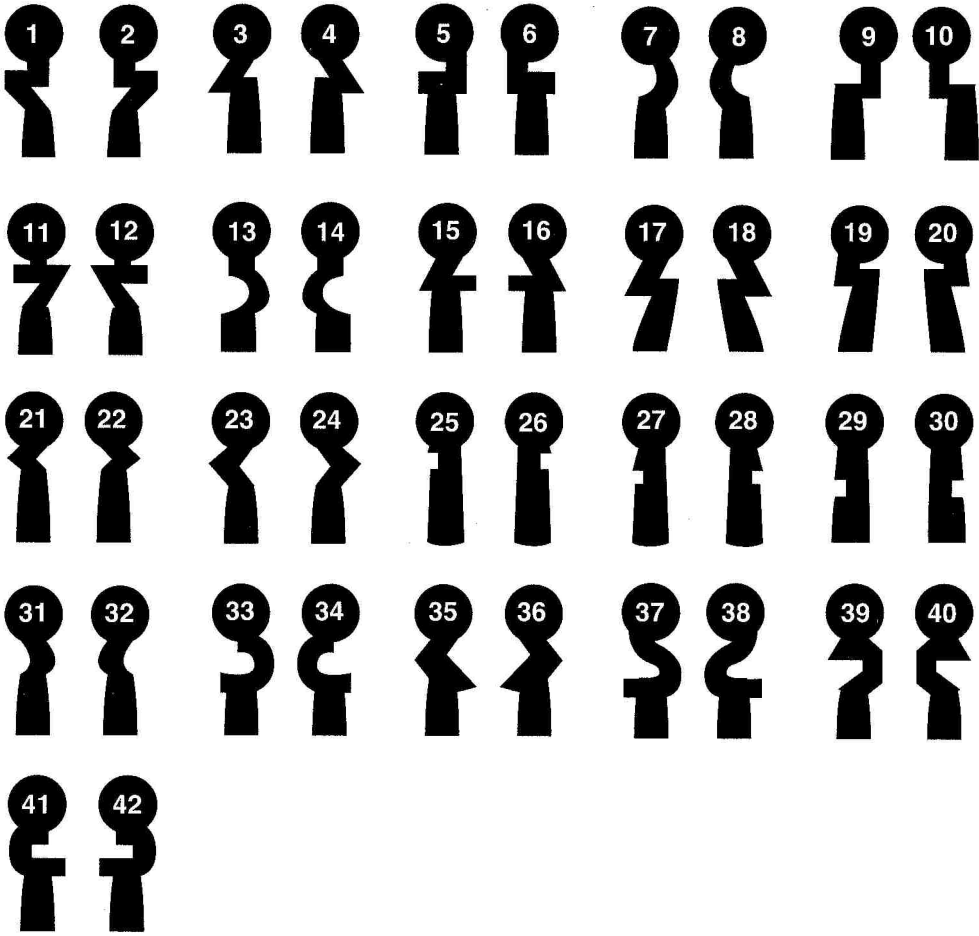

S 2656 Halm $\varnothing 7$ mm

Chubbschlüssel Art.Nr. **77**-... (UNIVERSAL) - gängige Schweifungen -

Fortsetzung Art.Nr. 77

gängige Schweifungen

Chubbschlüssel Art.Nr. 77-... (UNIVERSAL) - gängige Schweifungen -

Fortsetzung Art.Nr. 77

gängige Schweifungen

Chubbschlüssel Art.Nr. **77-...** (UNIVERSAL) - gängige Schweifungen -

Chubbschlüssel Art.Nr. **88 / 10mm / NEU** (Fliether)

Chubbschlüssel Art.Nr. **102-...** Karrenberg + Stemper
- gängige Schweifungen -