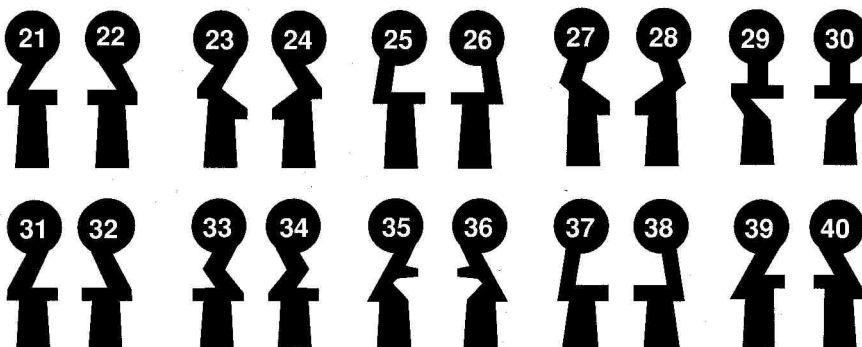

Chubbschlüssel Art.Nr. 73-... (Schulte-Schlagbaum)

- gängige Schweifungen -

S 2656 Halm $\varnothing 7$ mm