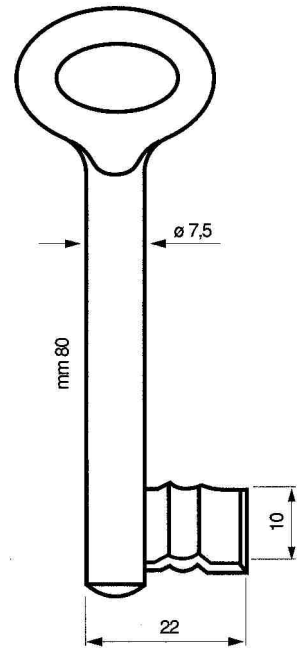

Chubbschlüssel Art.Nr. 61-... (KIMA)

Chubbschlüssel Art.Nr. 71/0 (BKS) als 71/75mm oder 71/100mm

Achtung ! Bei fehlender Längenangabe wird automatisch der Artikel in 75mm Halmlänge geliefert !

Art.	L mm	H mm
71/75	75	15
71/100	100	10 u. 12

S 2656 Halm $\varnothing 7$ mm

Chubbschlüssel Art.Nr. **77**-... (UNIVERSAL) - gängige Schweifungen -

Fortsetzung Art.Nr. 77

gängige Schweifungen

Chubbschlüssel Art.Nr. 77-... (UNIVERSAL) - gängige Schweifungen -