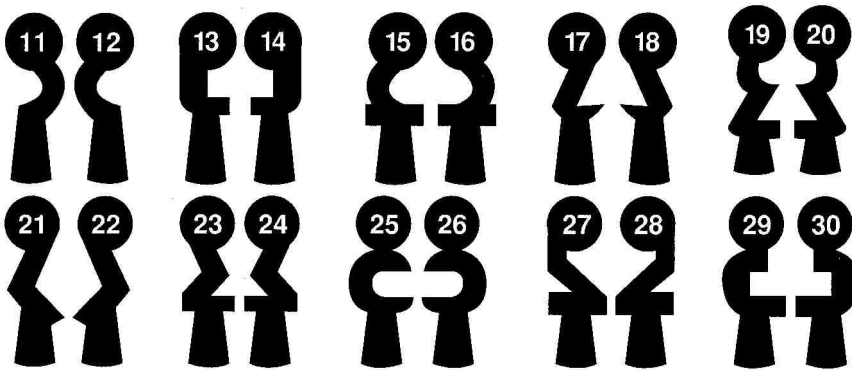

Chubbschlüssel Art.Nr. 61-... (KIMA)

Chubbschlüssel Art.Nr. 71/0 (BKS) als 71/75mm oder 71/100mm

Achtung ! Bei fehlender Längenangabe wird automatisch der Artikel in 75mm Halmlänge geliefert !

Art.	L mm	H mm
71/75	75	15
71/100	100	10 u. 12

Gradbart

Chubbschlüssel Art.Nr. 71-... (BKS)

- gängige Schweifungen -

Chubbschlüssel Art.Nr. 72-... (Dörrenhaus)

- gängige Schweifungen -

Chubbschlüssel Art.Nr. 73-... (Schulte-Schlagbaum)

- gängige Schweifungen -