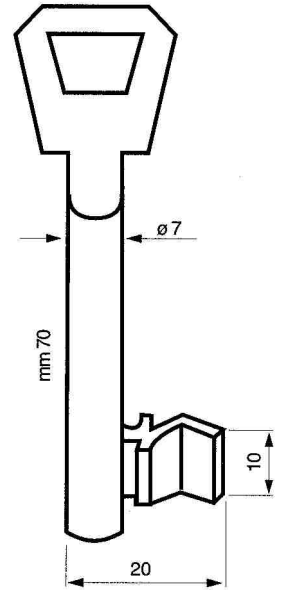

Chubbschlüssel Art.Nr. 61-... (KIMA)

Chubbschlüssel Art.Nr. 71/0 (BKS) als 71/75mm oder 71/100mm

Achtung ! Bei fehlender Längenangabe wird automatisch der Artikel in 75mm Halmlänge geliefert !

Art.	L mm	H mm
71/75	75	15
71/100	100	10 u. 12

S 2656 Halm $\varnothing 7$ mm

Chubbschlüssel Art.Nr. **77**-... (UNIVERSAL) - gängige Schweifungen -

Fortsetzung Art.Nr. 77

gängige Schweifungen

Chubbschlüssel Art.Nr. 77-... (UNIVERSAL) - gängige Schweifungen -

Fortsetzung Art.Nr. 77

gängige Schweifungen

Chubbschlüssel Art.Nr. **77-...** (UNIVERSAL) - gängige Schweifungen -

Chubbschlüssel Art.Nr. **88 / 10mm / NEU** (Fliether)

Chubbschlüssel Art.Nr. **102-...** Karrenberg + Stemper
- gängige Schweifungen -