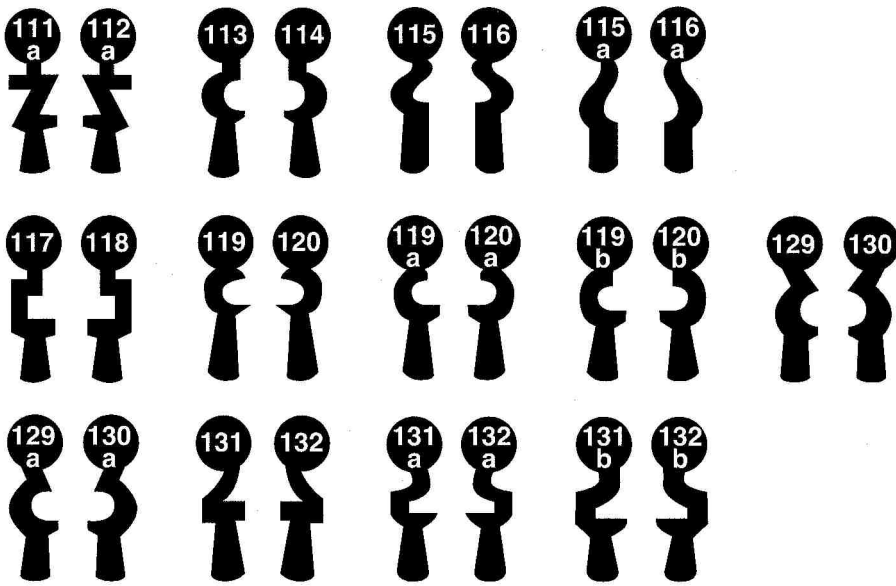

Chubbschlüssel Art.Nr. **77-...** (UNIVERSAL) - gängige Schweifungen -