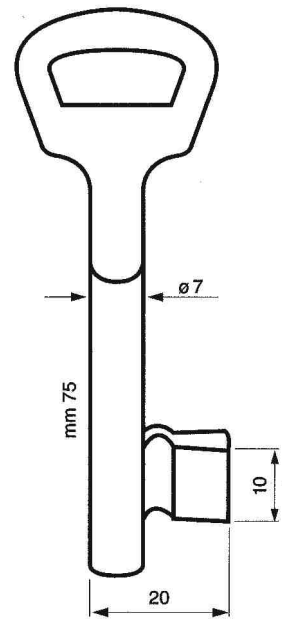

Chubbschlüssel Art.Nr. 71-... (BKS)

- gängige Schweifungen -