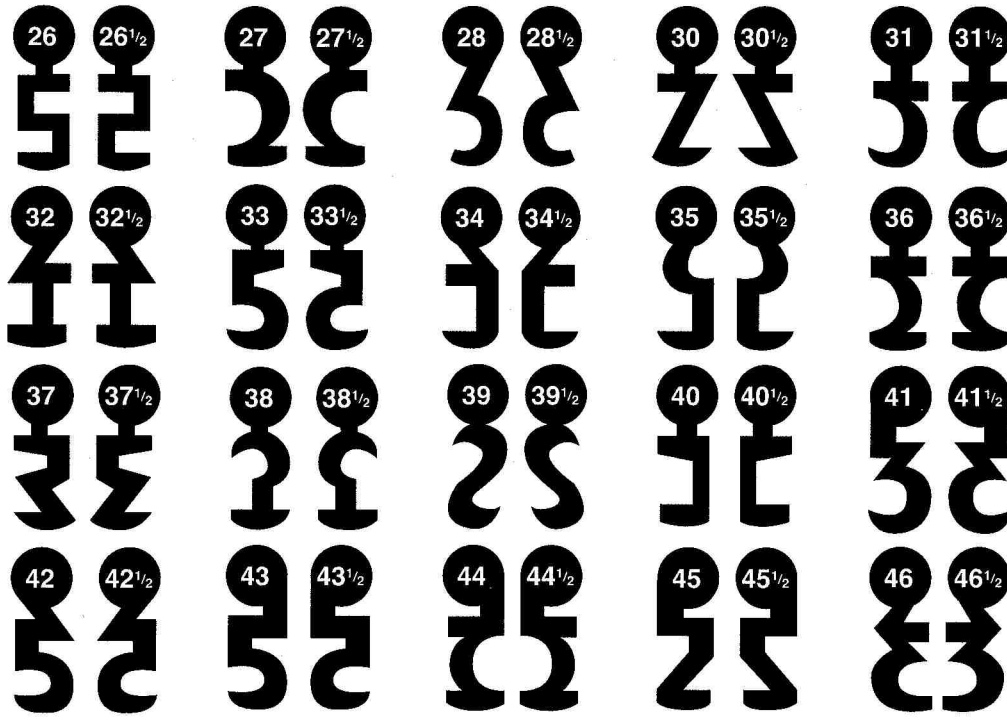

## Buntbartschlüssel Art.Nr. **4 SW Lang**

( Schulte Schlagbaum ) S 2005

**Buntbartschlüssel Art.Nr. 6** - gängige Schweifungen -

**HINWEIS !** Bei Art. 6 können sich Kopfform und Material unterscheiden. Nicht alle Schweifungen sind als Messingschlüssel vernickelt lieferbar.

**Buntbartschlüssel Art.Nr. 6 D ( System TE und TK )**

Art. 6D kurz (TE)

Art. 6D lang (TK)

**Buntbartschlüssel Art.Nr. 8 ( BKS )** gängige Schweifungen im Rahmen eingefasst

**Buntbartschlüssel Art.Nr. 8N ( BKS )**

**Buntbartschlüssel Art.Nr. 27 - gängige Schweifungen - Kastenschloß**

**Art. 27 - Solange Vorrat reicht -**

.... weitere Art. 27 finden Sie auch in unserem Sonderkatalog " Gußkatalog 2002 - Solange Vorrat reicht "