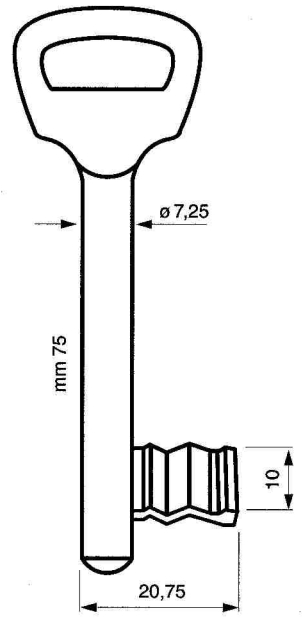

## Buntbartschlüssel Art.Nr. **4 SW Lang**

( Schulte Schlagbaum ) S 2005

**Buntbartschlüssel Art.Nr. 6** - gängige Schweifungen -

**HINWEIS !** Bei Art. 6 können sich Kopfform und Material unterscheiden. Nicht alle Schweifungen sind als Messingschlüssel vernickelt lieferbar.

**Buntbartschlüssel Art.Nr. 6 D ( System TE und TK )**

Art. 6D kurz (TE)

Art. 6D lang (TK)

**Buntbartschlüssel Art.Nr. 8 ( BKS )** gängige Schweifungen im Rahmen eingefasst

**Buntbartschlüssel Art.Nr. 8N ( BKS )**