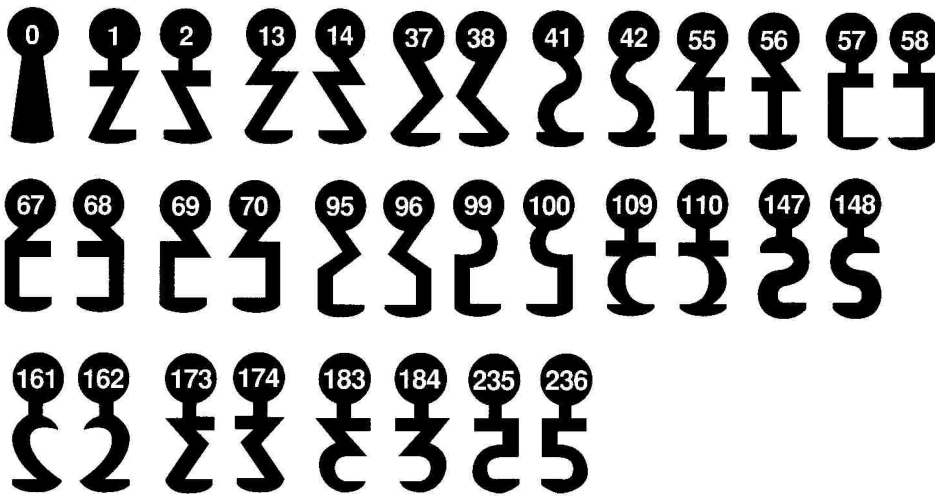

## Buntbartschlüssel Art.Nr. **4 SW Lang**

( Schulte Schlagbaum ) S 2005

**Buntbartschlüssel Art.Nr. 6** - gängige Schweifungen -

**HINWEIS !** Bei Art. 6 können sich Kopfform und Material unterscheiden. Nicht alle Schweifungen sind als Messingschlüssel vernickelt lieferbar.

**Buntbartschlüssel Art.Nr. 6 D ( System TE und TK )**

Art. 6D kurz (TE)

Art. 6D lang (TK)

**Buntbartschlüssel Art.Nr. 8 ( BKS )** gängige Schweifungen im Rahmen eingefasst

**Buntbartschlüssel Art.Nr. 8N ( BKS )**

**Buntbartschlüssel Art.Nr. 27 - gängige Schweifungen - Kastenschloß**

**Art. 27 - Solange Vorrat reicht -**

.... weitere Art. 27 finden Sie auch in unserem Sonderkatalog " Gußkatalog 2002 - Solange Vorrat reicht "