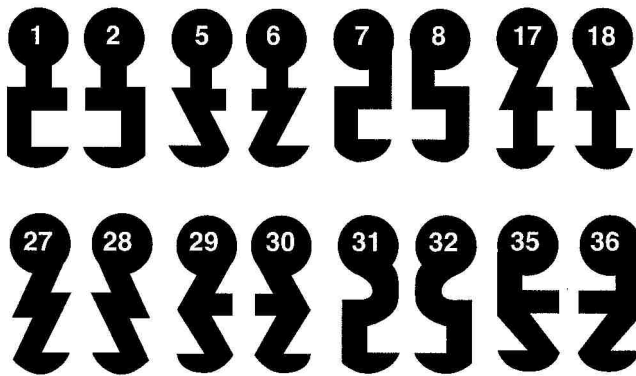

**Buntbartschlüssel Art.Nr. 1K - gängige Schweifungen - ( Kima )**

**Buntbartschlüssel Art.Nr. 3 und Art.Nr. 3 lang ( Nemeff )**

Art. 3

Art. 3 lang

Buntbartschlüssel Art.Nr. **4 D** - gängige Schweifungen ( Dörrenhaus )

## Buntbartschlüssel Art.Nr. **4 SW**

( Schulte Schlagbaum ) S2466

## Buntbartschlüssel Art.Nr. **4 SW Lang**

( Schulte Schlagbaum ) S 2005

**Buntbartschlüssel Art.Nr. 6** - gängige Schweifungen -

**HINWEIS !** Bei Art. 6 können sich Kopfform und Material unterscheiden. Nicht alle Schweifungen sind als Messingschlüssel vernickelt lieferbar.