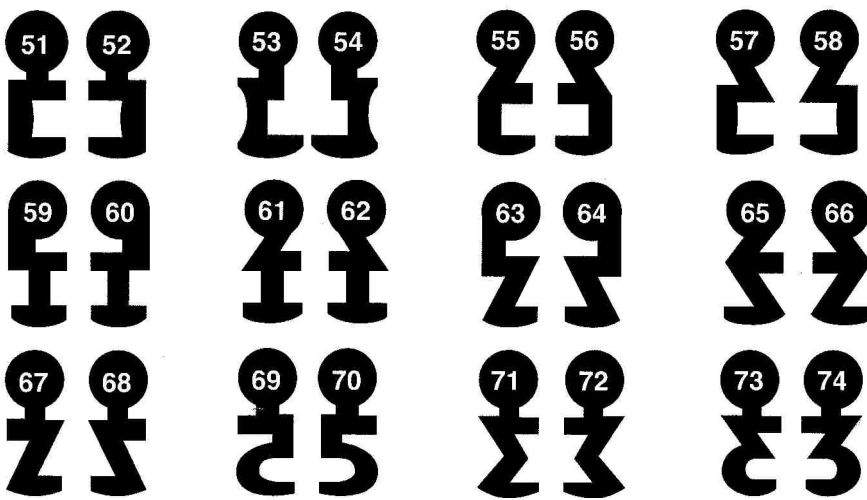

**Buntbartschlüssel Art.Nr. 1K - gängige Schweifungen - ( Kima )**

**Buntbartschlüssel Art.Nr. 3 und Art.Nr. 3 lang ( Nemeff )**

Art. 3

Art. 3 lang

Buntbartschlüssel Art.Nr. **4 D** - gängige Schweifungen ( Dörrenhaus )

Buntbartschlüssel Art.Nr. **4 F** ( Fliether )

## Buntbartschlüssel Art.Nr. **4 SW**

( Schulte Schlagbaum ) S2466

## Buntbartschlüssel Art.Nr. **4 SW Lang**

( Schulte Schlagbaum ) S 2005

**Buntbartschlüssel Art.Nr. 6** - gängige Schweifungen -

**HINWEIS !** Bei Art. 6 können sich Kopfform und Material unterscheiden. Nicht alle Schweifungen sind als Messingschlüssel vernickelt lieferbar.