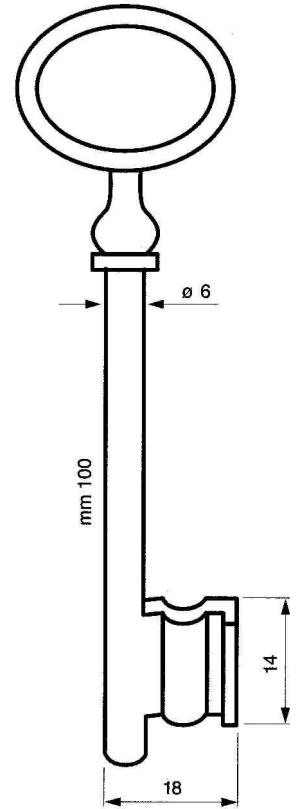

Buntbartschlüssel Art.Nr. **27 M**