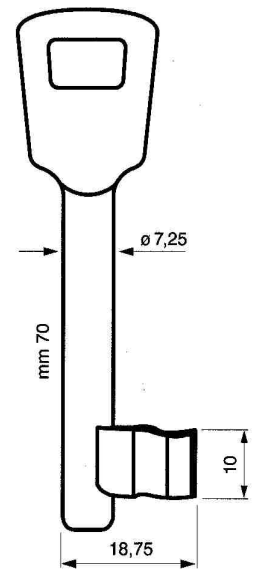

## Buntbartschlüssel Art.Nr. **4 SW Lang**

( Schulte Schlagbaum ) S 2005

**Buntbartschlüssel Art.Nr. 6** - gängige Schweifungen -

**HINWEIS !** Bei Art. 6 können sich Kopfform und Material unterscheiden. Nicht alle Schweifungen sind als Messingschlüssel vernickelt lieferbar.

**Buntbartschlüssel Art.Nr. 6 D ( System TE und TK )**

Art. 6D kurz (TE)

Art. 6D lang (TK)

**Buntbartschlüssel Art.Nr. 8 ( BKS )** gängige Schweifungen im Rahmen eingefasst

**Buntbartschlüssel Art.Nr. 8N ( BKS )**