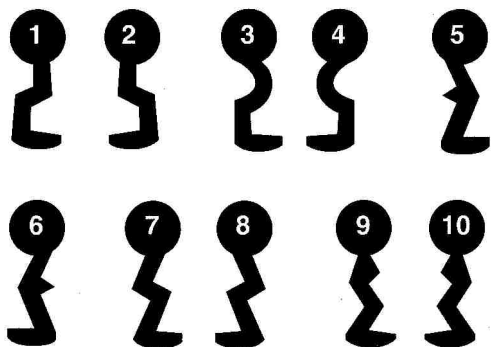

**Buntbartschlüssel Art.Nr. 1K - gängige Schweifungen - ( Kima )**

**Buntbartschlüssel Art.Nr. 3 und Art.Nr. 3 lang ( Nemeff )**

Art. 3

Art. 3 lang

Buntbartschlüssel Art.Nr. **4 D** - gängige Schweifungen ( Dörrenhaus )

## Buntbartschlüssel Art.Nr. **4 SW**

( Schulte Schlagbaum ) S2466

## Buntbartschlüssel Art.Nr. **4 SW Lang**

( Schulte Schlagbaum ) S 2005

**Buntbartschlüssel Art.Nr. 6** - gängige Schweifungen -

**HINWEIS !** Bei Art. 6 können sich Kopfform und Material unterscheiden. Nicht alle Schweifungen sind als Messingschlüssel vernickelt lieferbar.