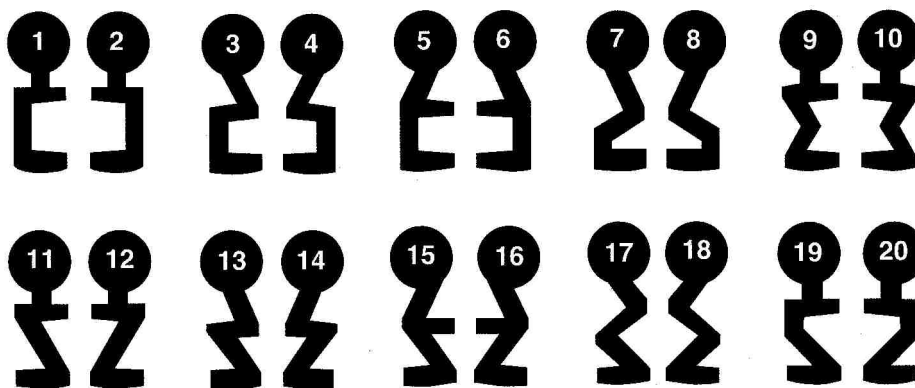

**Buntbartschlüssel Art.Nr. 1K - gängige Schweifungen - ( Kima )**

**Buntbartschlüssel Art.Nr. 3 und Art.Nr. 3 lang ( Nemeff )**

Art. 3

Art. 3 lang

Buntbartschlüssel Art.Nr. **4 D** - gängige Schweifungen ( Dörrenhaus )

Buntbartschlüssel Art.Nr. **4 F** ( Fliether )

## Buntbartschlüssel Art.Nr. **4 SW**

( Schulte Schlagbaum ) S2466

## Buntbartschlüssel Art.Nr. **4 SW Lang**

( Schulte Schlagbaum ) S 2005

**Buntbartschlüssel Art.Nr. 6** - gängige Schweifungen -

**HINWEIS !** Bei Art. 6 können sich Kopfform und Material unterscheiden. Nicht alle Schweifungen sind als Messingschlüssel vernickelt lieferbar.