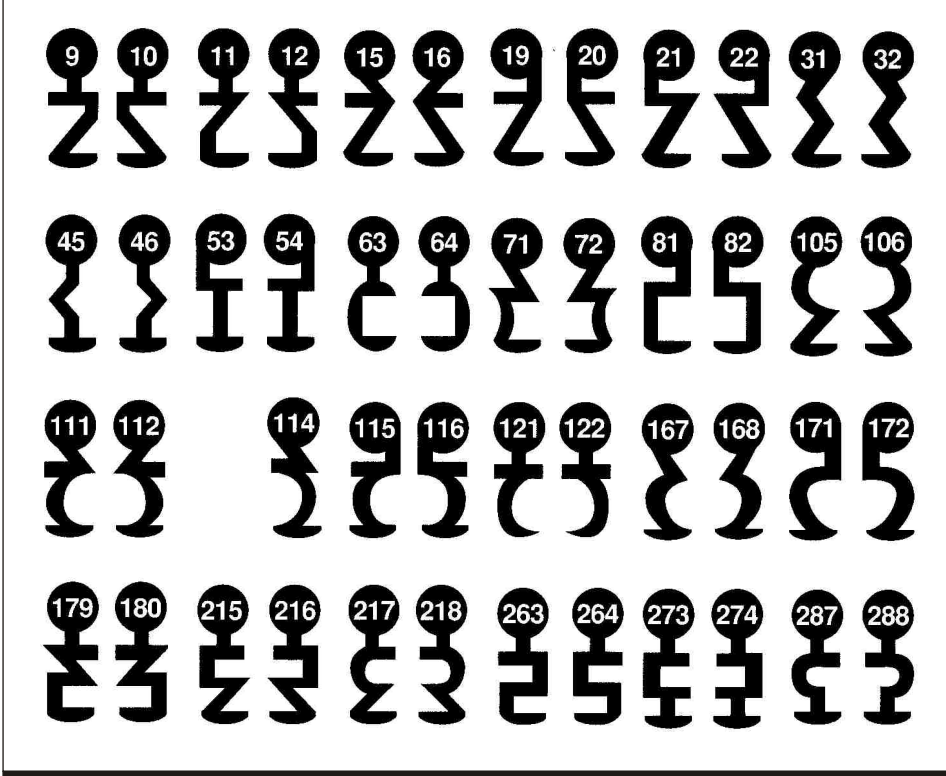

Art. 27 - Solange Vorrat reicht -

.... weitere Art. 27 finden Sie auch in unserem Sonderkatalog " Gußkatalog 2002 - Solange Vorrat reicht "