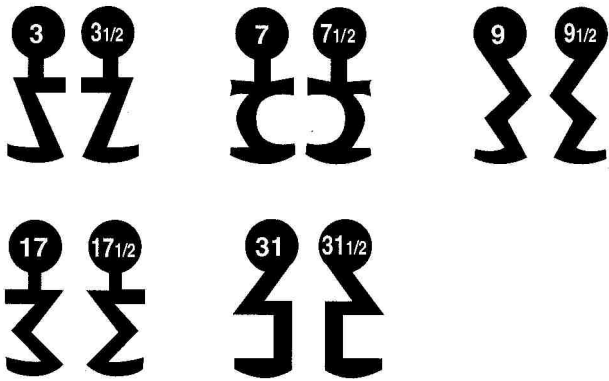

Buntbartschlüssel Art.Nr. **27 M**