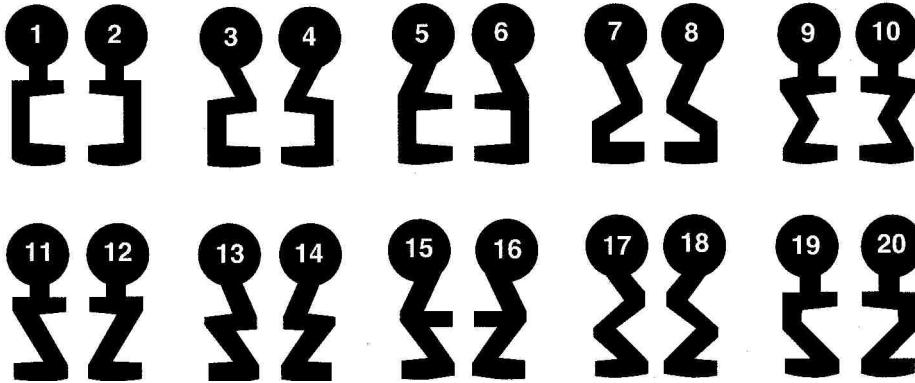

**Buntbartschlüssel Art.Nr. 1K - gängige Schweifungen - ( Kima )**

**Buntbartschlüssel Art.Nr. 3 und Art.Nr. 3 lang ( Nemeff )**

Art. 3

Art. 3 lang

Buntbartschlüssel Art.Nr. **4 D** - gängige Schweifungen ( Dörrenhaus )

Buntbartschlüssel Art.Nr. **4 F** ( Fliether )

## Buntbartschlüssel Art.Nr. **4 SW**

( Schulte Schlagbaum ) S2466

## Buntbartschlüssel Art.Nr. **4 SW Lang**

( Schulte Schlagbaum ) S 2005

**Buntbartschlüssel Art.Nr. 6** - gängige Schweifungen -

**HINWEIS !** Bei Art. 6 können sich Kopfform und Material unterscheiden. Nicht alle Schweifungen sind als Messingschlüssel vernickelt lieferbar.