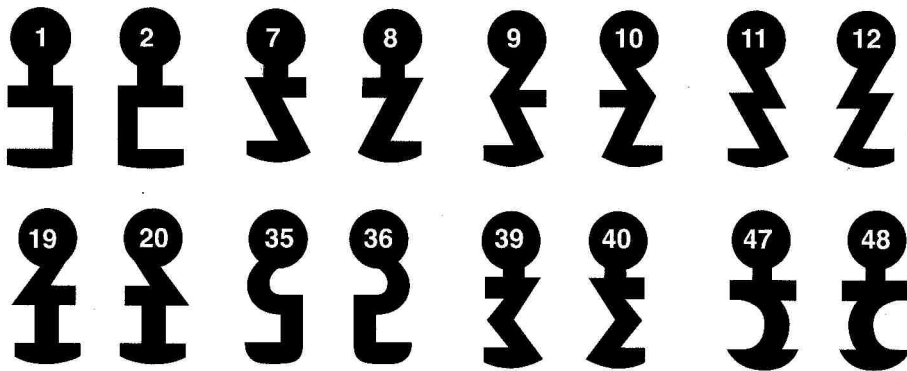

**Buntbartschlüssel Art.Nr. 1K - gängige Schweifungen - ( Kima )**

**Buntbartschlüssel Art.Nr. 3 und Art.Nr. 3 lang ( Nemeff )**

Art. 3

Art. 3 lang

Buntbartschlüssel Art.Nr. **4 D** - gängige Schweifungen ( Dörrenhaus )

Buntbartschlüssel Art.Nr. **4 F** ( Fliether )

## Buntbartschlüssel Art.Nr. **4 SW**

( Schulte Schlagbaum ) S2466

## Buntbartschlüssel Art.Nr. **4 SW Lang**

( Schulte Schlagbaum ) S 2005

**Buntbartschlüssel Art.Nr. 6** - gängige Schweifungen -

**HINWEIS !** Bei Art. 6 können sich Kopfform und Material unterscheiden. Nicht alle Schweifungen sind als Messingschlüssel vernickelt lieferbar.