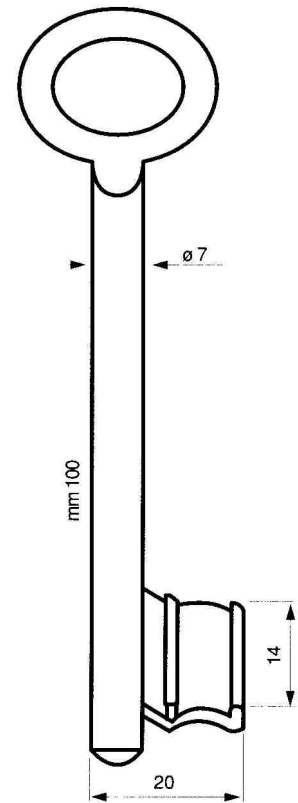

Buntbartschlüssel Art.Nr. 27 - gängige Schweifungen - Kastenschloß