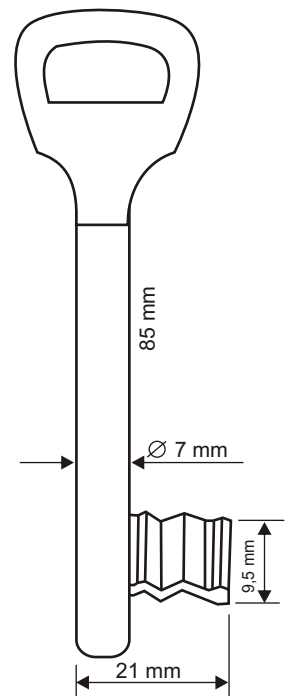

Buntbartschlüssel Art.Nr. **134** (KALE)