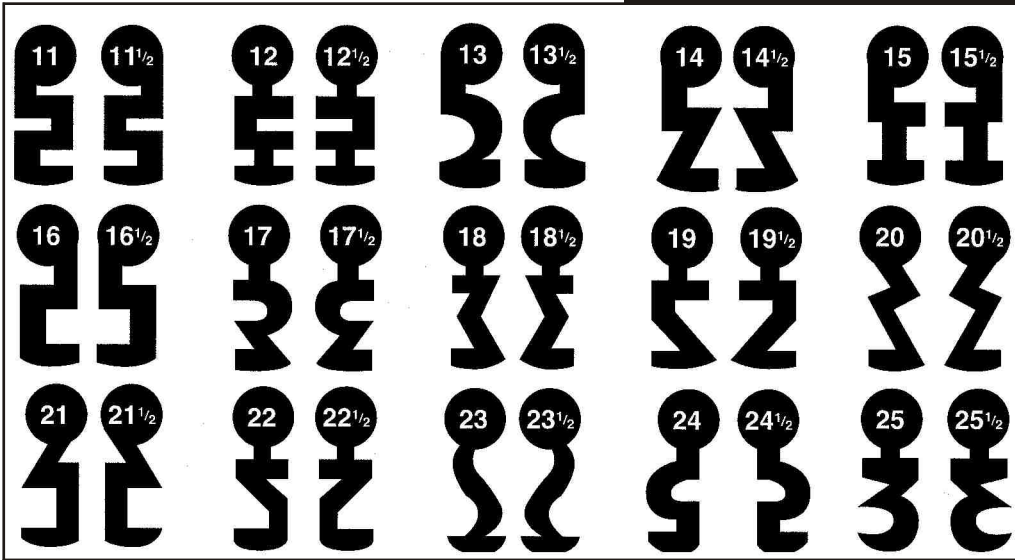

## Buntbartschlüssel Art.Nr. **4 SW Lang**

( Schulte Schlagbaum ) S 2005

**Buntbartschlüssel Art.Nr. 6** - gängige Schweifungen -

**HINWEIS !** Bei Art. 6 können sich Kopfform und Material unterscheiden. Nicht alle Schweifungen sind als Messingschlüssel vernickelt lieferbar.

**Buntbartschlüssel Art.Nr. 6 D ( System TE und TK )**

Art. 6D kurz (TE)

Art. 6D lang (TK)

**Buntbartschlüssel Art.Nr. 8 ( BKS )** gängige Schweifungen im Rahmen eingefasst

**Buntbartschlüssel Art.Nr. 8N ( BKS )**

**Buntbartschlüssel Art.Nr. 27 - gängige Schweifungen - Kastenschloß**

**Art. 27 - Solange Vorrat reicht -**

.... weitere Art. 27 finden Sie auch in unserem Sonderkatalog " Gußkatalog 2002 - Solange Vorrat reicht "