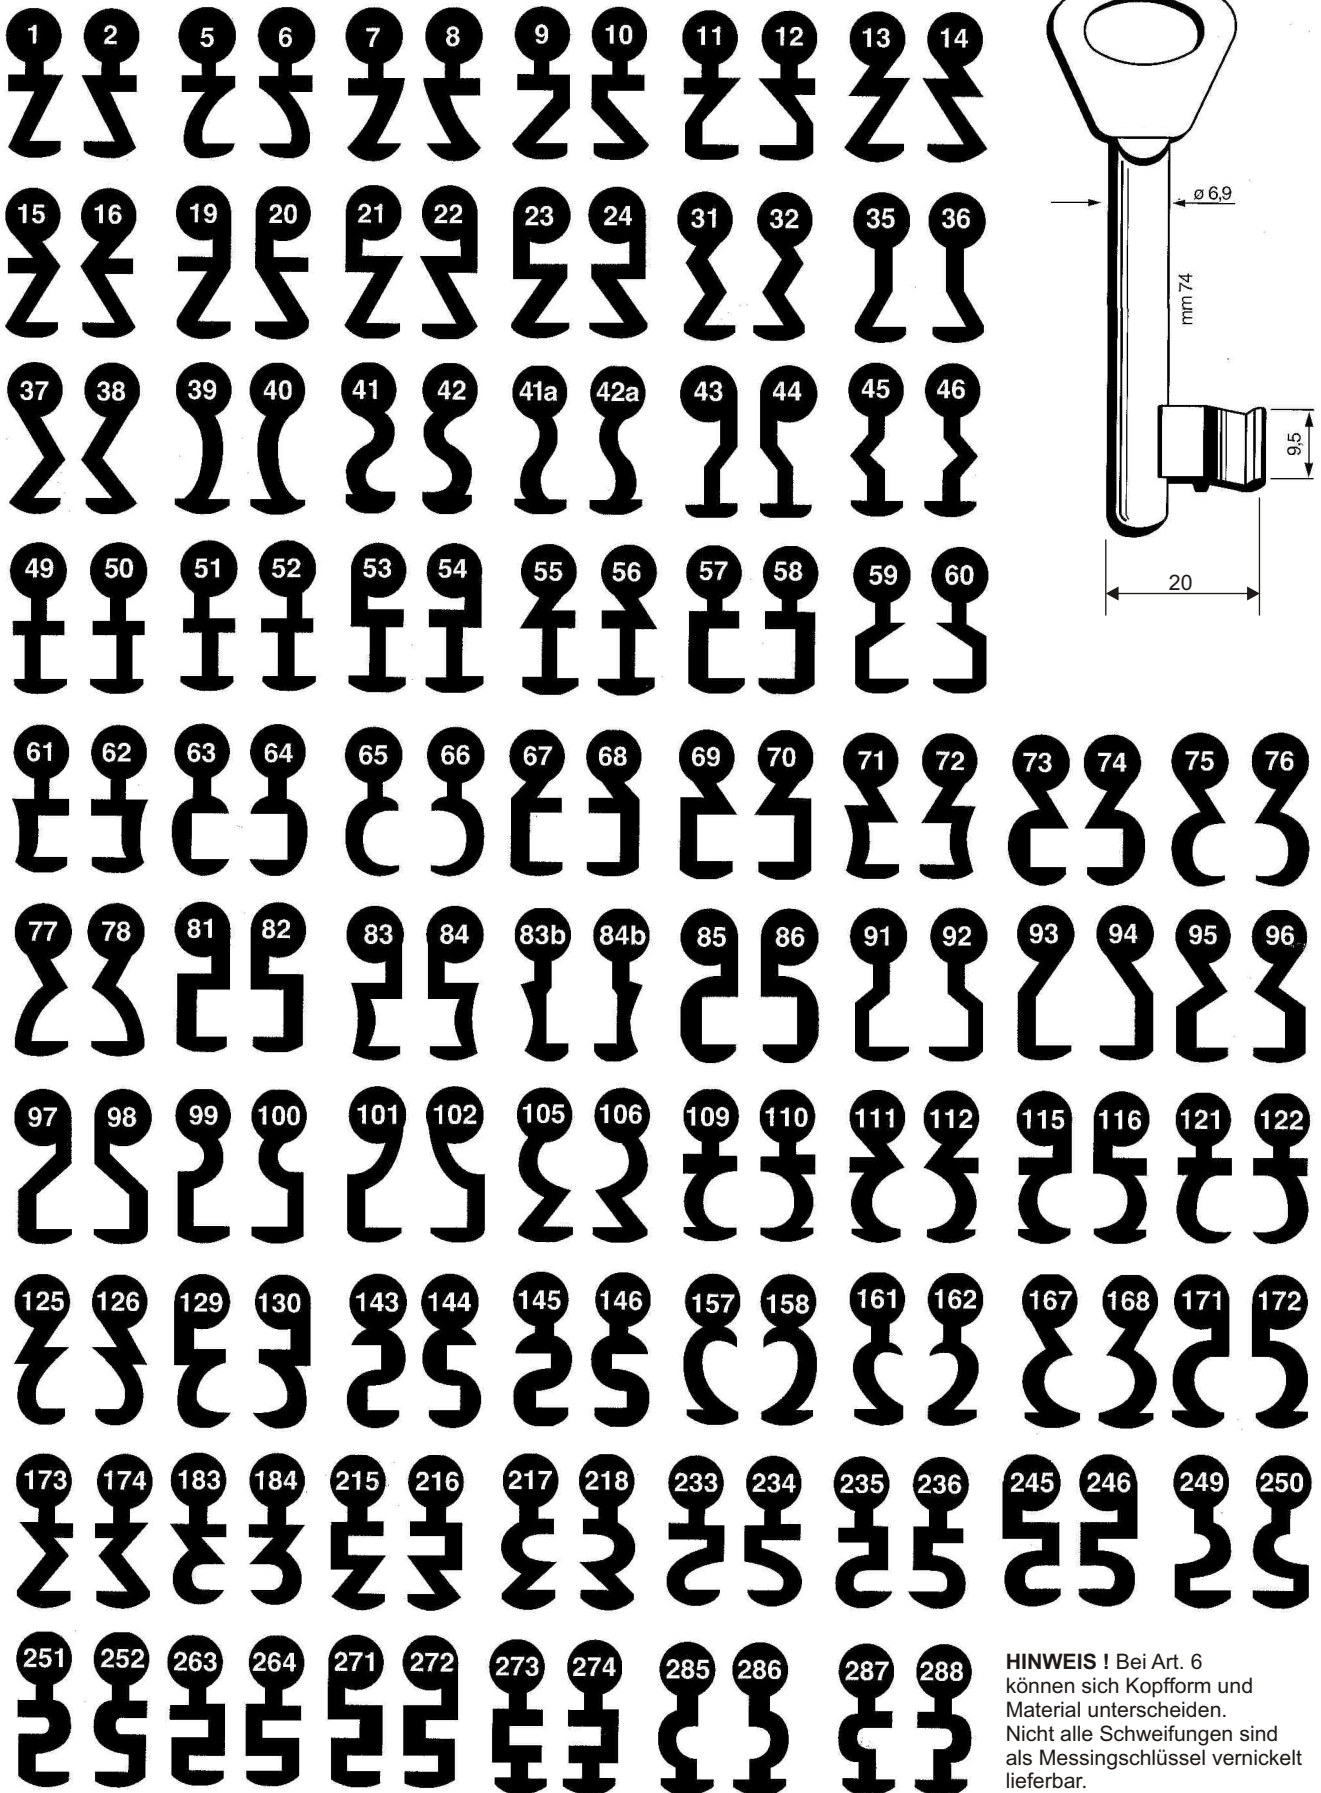

## Buntbartschlüssel Art.Nr. **4 SW**

( Schulte Schlagbaum ) S2466

## Buntbartschlüssel Art.Nr. **4 SW Lang**

( Schulte Schlagbaum ) S 2005

**Buntbartschlüssel Art.Nr. 6** - gängige Schweifungen -

**HINWEIS !** Bei Art. 6 können sich Kopfform und Material unterscheiden. Nicht alle Schweifungen sind als Messingschlüssel vernickelt lieferbar.